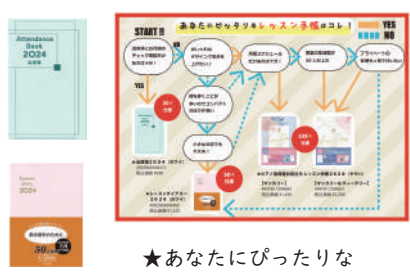

11月中旬 価格改訂

おんがくノート(2だん)  4 997938 042300	おんがくノート3(4段)  4 997938 042966	音楽ノート2(8段)  4 997938 042959
--	--	--

■ちいかわ ごほうびシール キラ (ビバリー)

363円 発注単位10枚

4 977524 163466

12月中旬発売

■ポケモン レッスンダイアリー 11月下旬発売(ドレミ)

770円

4 514142 153419

**クリスマスギフト
そろってます**

楽譜ナビ TOP: 11月8日 information
クリスマスギフト 2023 からどうぞ♪

チラシもダウンロードできます♪

**レッスン手帳 POP
ダウンロードできます**

★あなたにぴったりな
レッスン手帳がわかる
診断チャート POP

楽譜ナビ TOP
【あつまれPOPの森】からどうぞ♪